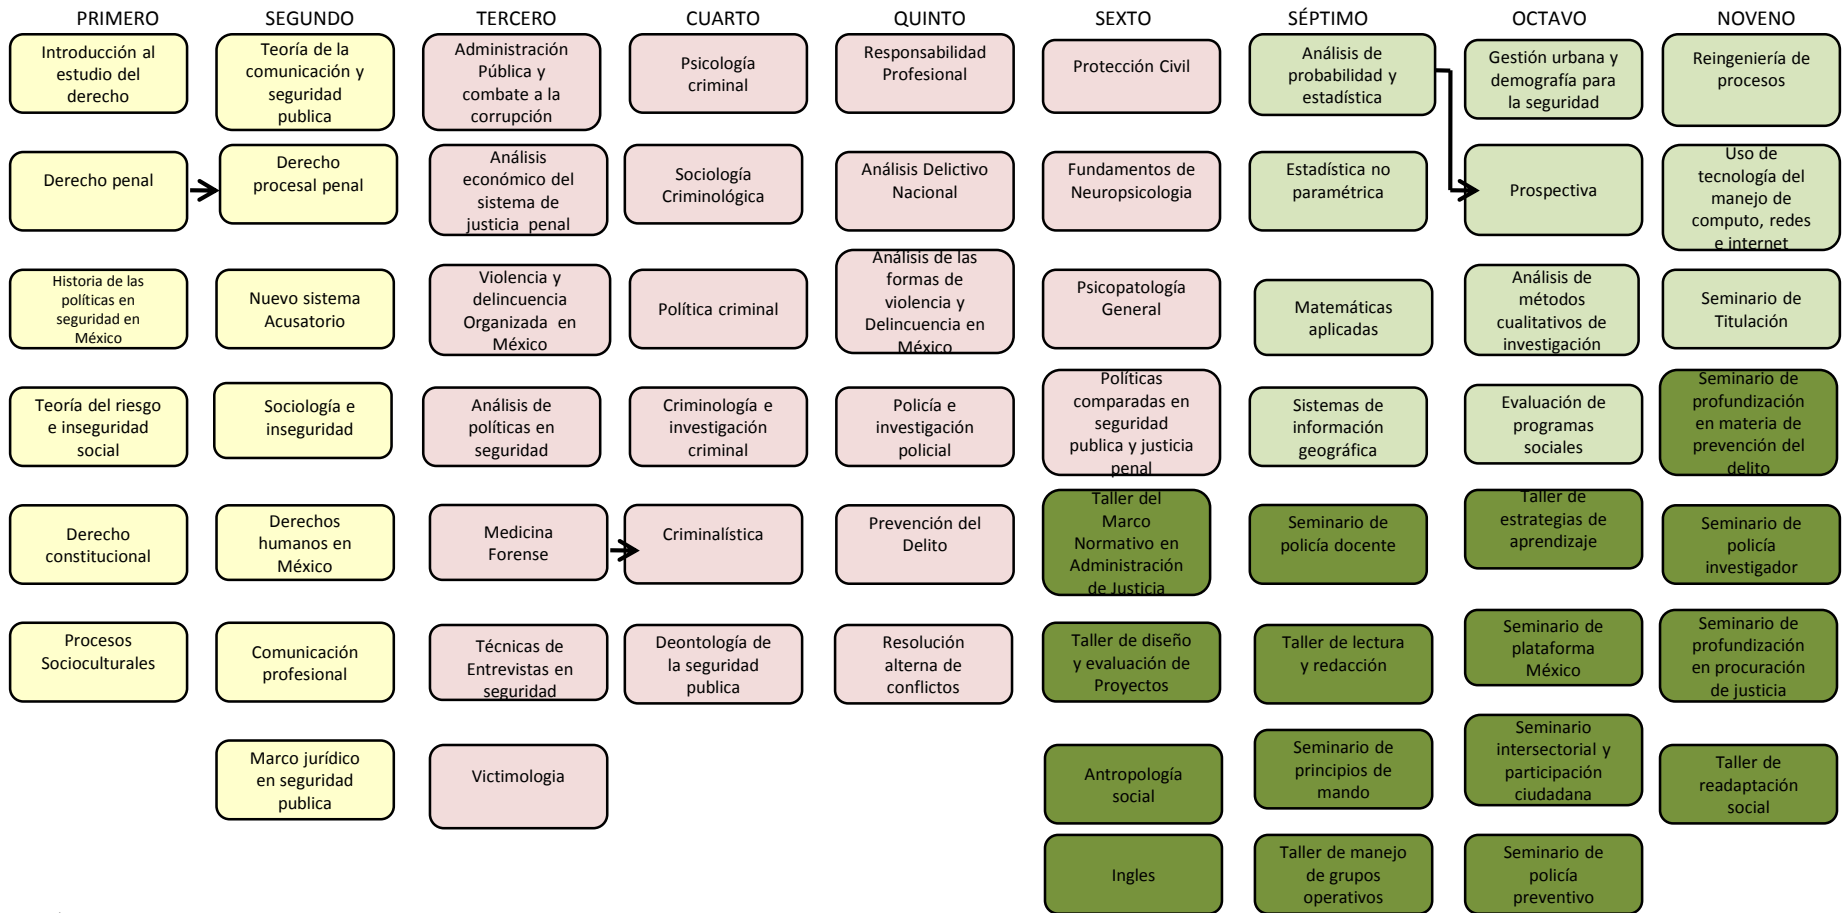

# UNIVERSIDAD DIGITAL DEL ESTADO DE MÉXICO

## MAPA CURRICULAR DE LA LICENCIATURA EN SEGURIDAD PÚBLICA

← NÚCLEO BÁSICO CONCEPTUAL

← NÚCLEO SUSTANTIVO PROFESIONAL

← NÚCLEO COMUNICATIVO TRANSVERSAL  
NÚCLEO INTEGRAL PROFESIONAL

Unidades de Aprendizaje obligatorias

Unidades de Aprendizaje obligatorias

Unidades de Aprendizaje optativas

Unidades de Aprendizaje obligatorias

Total de unidades de aprendizaje: **55**  
de las cuales:  
**47** Obligatorias de núcleo básico, sustantivo profesional y transversal.  
**8** Optativas de núcleo integral profesional.

El alumno debe cursar en toda la Licenciatura:  
**8** Optativas dentro de una gama de 16 posibles de núcleo integral profesional.