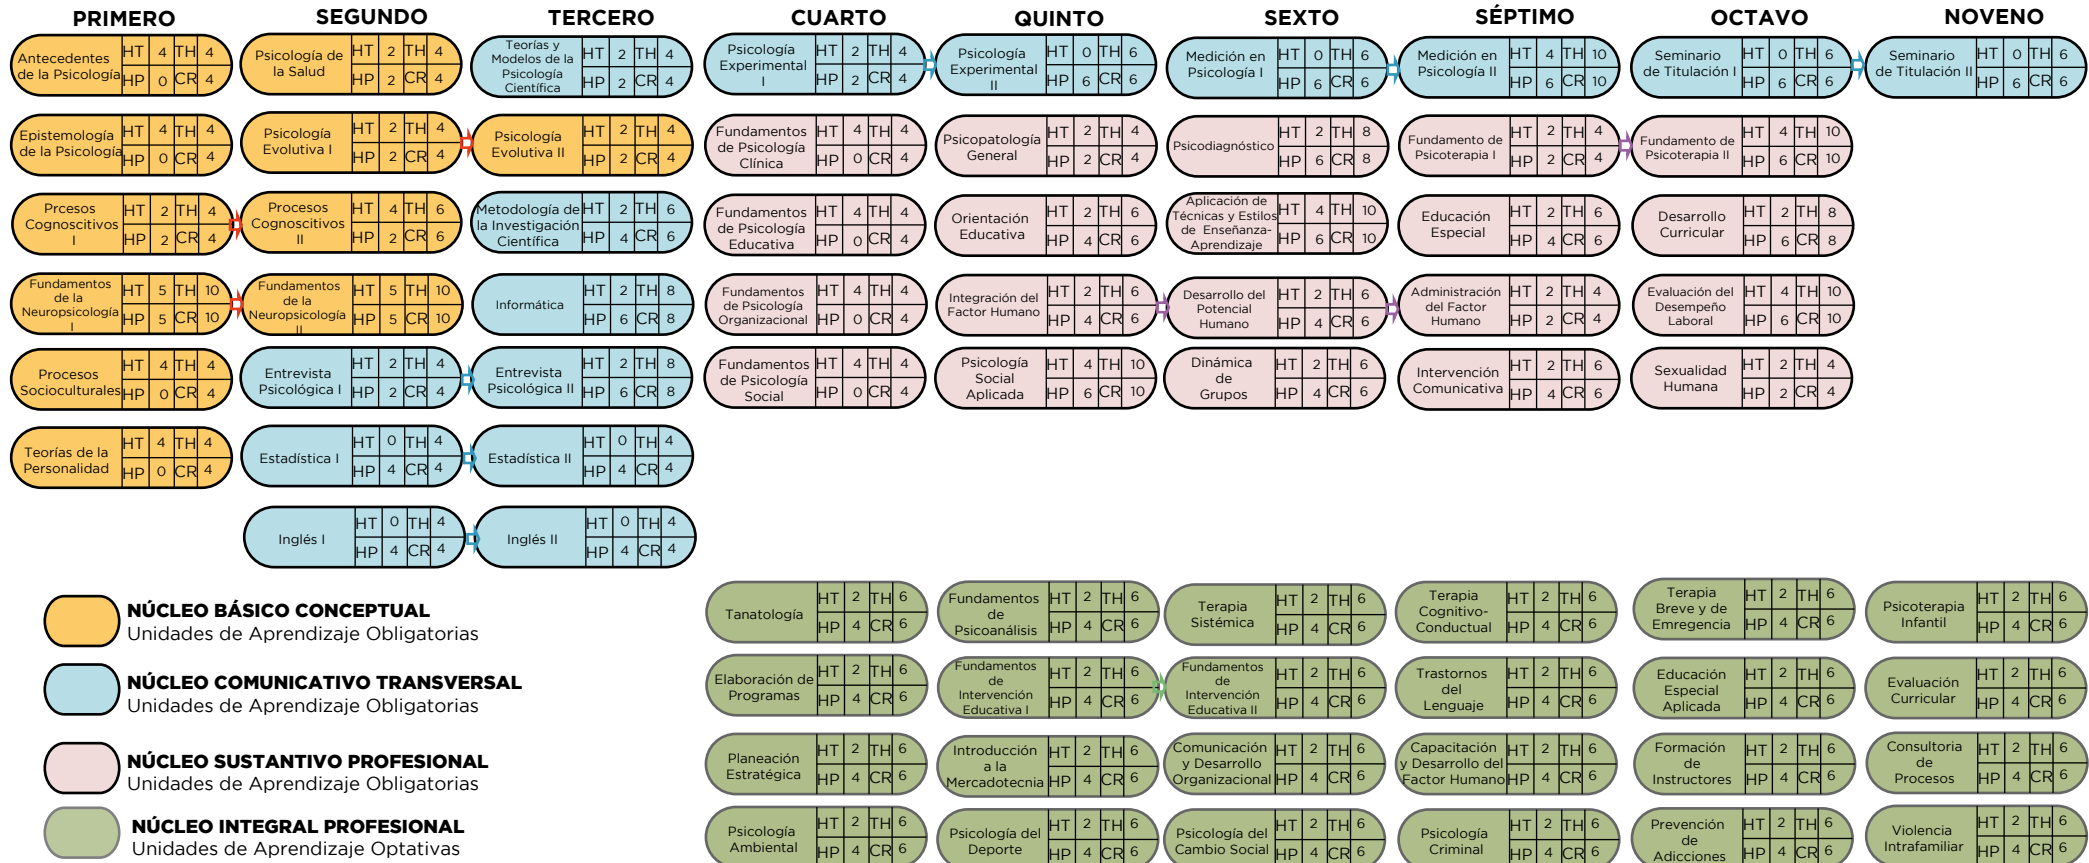

MAPA CURRICULAR DE LA LICENCIATURA EN PSICOLOGÍA (PLAN SEMESTRAL)

NÚCLEO BÁSICO CONCEPTUAL
Unidades de Aprendizaje Obligatorias

NÚCLEO COMUNICATIVO TRANSVERSAL
Unidades de Aprendizaje Obligatorias

NÚCLEO SUSTANTIVO PROFESIONAL
Unidades de Aprendizaje Obligatorias

NÚCLEO INTEGRAL PROFESIONAL
Unidades de Aprendizaje Optativas

Total de Unidades de Aprendizaje : 58
De las cuales:
46 Obligatorias
12 Optativas

El estudiante debe cursar en toda la Licenciatura:

12 unidades optativas, dentro de una gama de 24 opciones posibles, correspondientes al Núcleo de Formación Integral Profesional.

Total de Créditos:
338

HT: Horas Teóricas
HP: Horas Prácticas
TH: Total de Horas
CR: Créditos